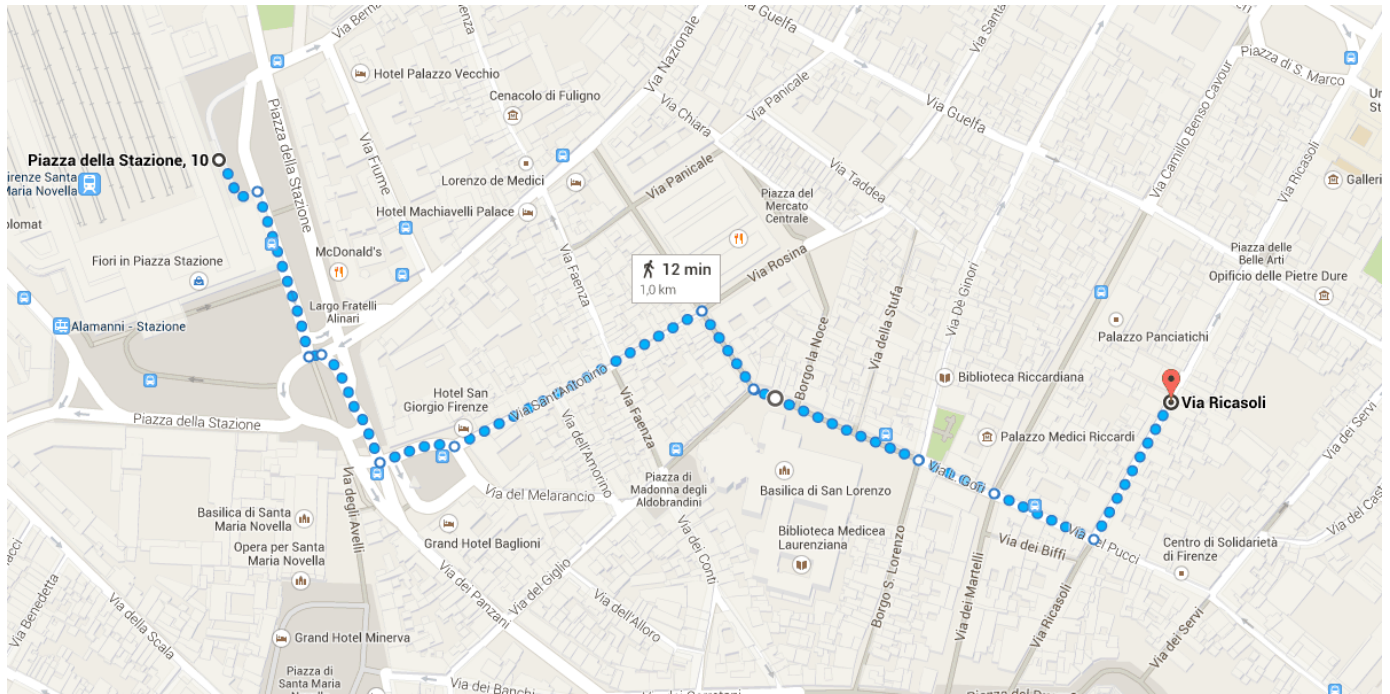

Indicazioni stradali da Piazza della Stazione, 10 a Via Ricasoli

○ Piazza della Stazione, 10 Fai attenzione: può includere errori o tratti non adatti ai pedoni
50123 Firenze FI

- ↑

46 m
- ↘

130 m
- ↙

10 m
- ↘

93 m
- ↙

59 m
- ↑

210 m
- ↘

71 m
- ↙

140 m
- ↑

62 m

10. Continua su **Via del Pucci**

82 m

11. Svolta a **sinistra** e imbocca **Via Ricasoli**

120 m

Via Ricasoli

Firenze

Queste indicazioni stradali servono solo per pianificare il viaggio. Le condizioni stradali e di esercizio potrebbero differire dai risultati delle mappe a causa di lavori in corso, traffico, meteo o altri eventi. Pianifica il tuo percorso considerando questi fattori. Rispetta la segnaletica stradale.